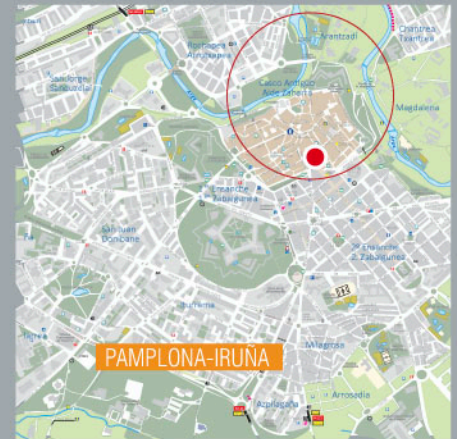

Pantano de Alloz
Pamplona-Iruña

 Avituallamiento

 Zona de penalización

 Recorrido

21 KM

MEDIA MARATÓN

Pamplona-Iruña

21 KM.
3 VUELTAS AL RECORRIDO

Avituallamiento

Recorrido

Recorrido encierro San Fermín