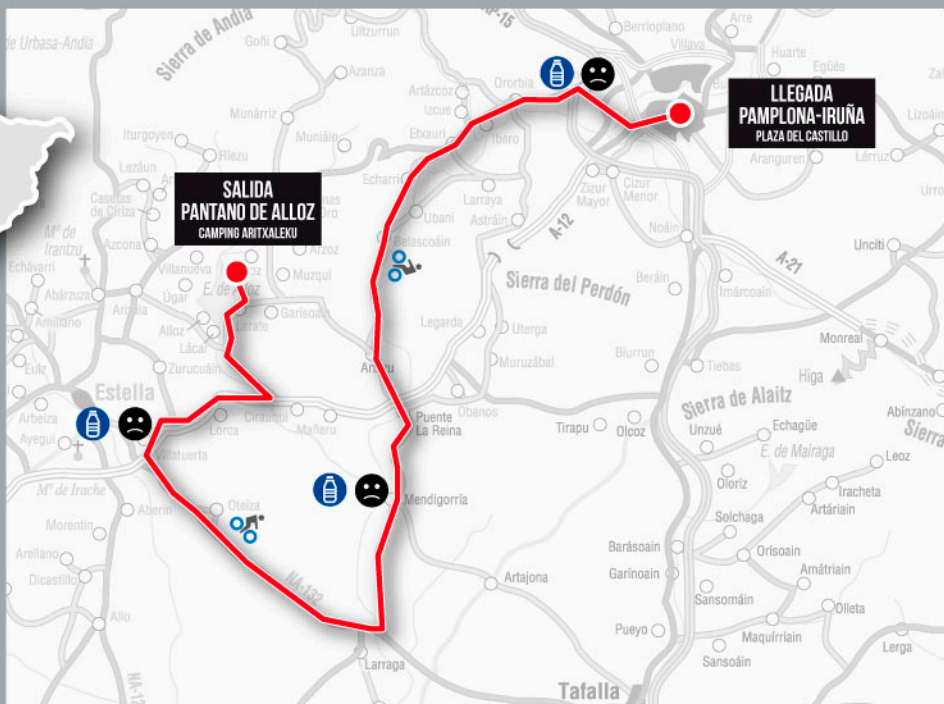

1,9 KM

NATACIÓN

Pantano de Alloz (Camping Aritzaleku)

**HALF
TRIATHLON**

CAMPING ARITZALEKU

**PAMPLONA
IRUÑA**

85 KM

CICLISMO

Pantano de Alloz
Pamplona-Iruña

 Avituallamiento

 Zona de penalización

 Recorrido

21 KM

MEDIA MARATÓN

Pamplona-Iruña

21 KM.
3 VUELTAS AL RECORRIDO

Avituallamiento

Recorrido

Recorrido encierro San Fermín