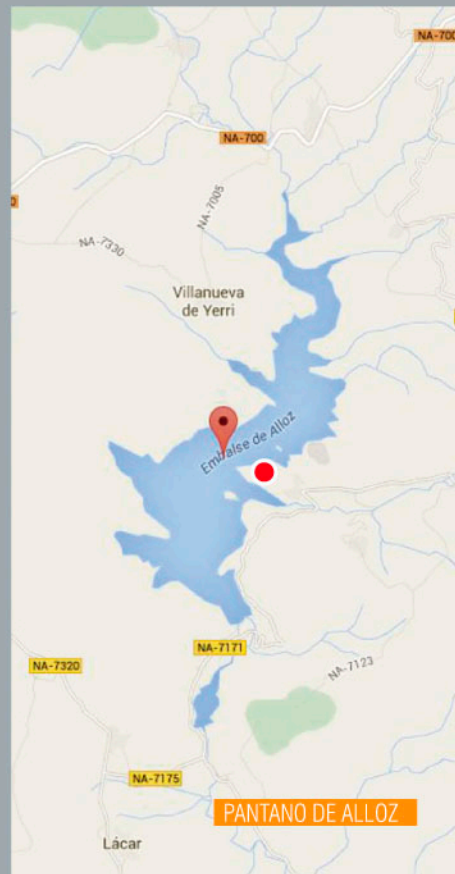

1,9 KM

NATACIÓN

Pantano de Alloz (Camping Aritzaleku)

**HALF
TRIATHLON**

CAMPING ARITZALEKU

**PAMPLONA
IRUÑA**

85 KM

CICLISMO

Pantano de Alloz
Pamplona-Iruña

 Avituallamiento

 Zona de penalización

 Recorrido

21 KM

MEDIA MARATÓN

Pamplona-Iruña

21 KM.
3 VUELTAS AL RECORRIDO

Avituallamiento

Recorrido

Recorrido encierro San Fermín